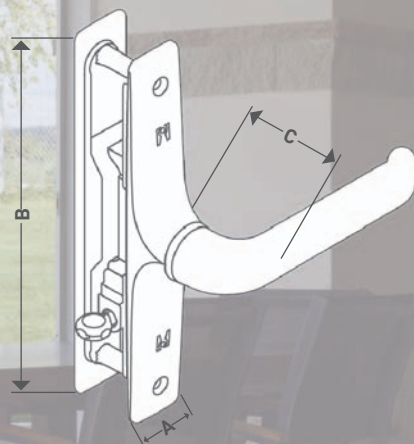

Η DSL 180° κατά το άνοιγμα δεν χτυπά στην κάσα και δεν εμποδίζει το πλήρες άνοιγμα της πόρτας.

Ενιαίος φορέας χωρίς ενώσεις με βίδες. Ακόμα πιο στιβαρό εξάρτημα στο φορέα. Αποφεύγονται τα λασκαρίσματα με τη λειτουργία χρήσης.

Δεν χρειάζεται αλλαγή από δεξιά σε αριστερή. Τοποθετείται απευθείας χωρίς γύρισμα του φορέα.

Εφαρμόζεται σε όλα τα προφίλ πλάτους 30 έως 42mm.

Αντικατάσταση: Η αντικατάσταση της DSL 90° από την DSL 180° μπορεί να γίνει χωρίς επιπλέον τρυπήματα στο αλουμίνιο ή αλλαγή της θέσης του αντικρύσματος.