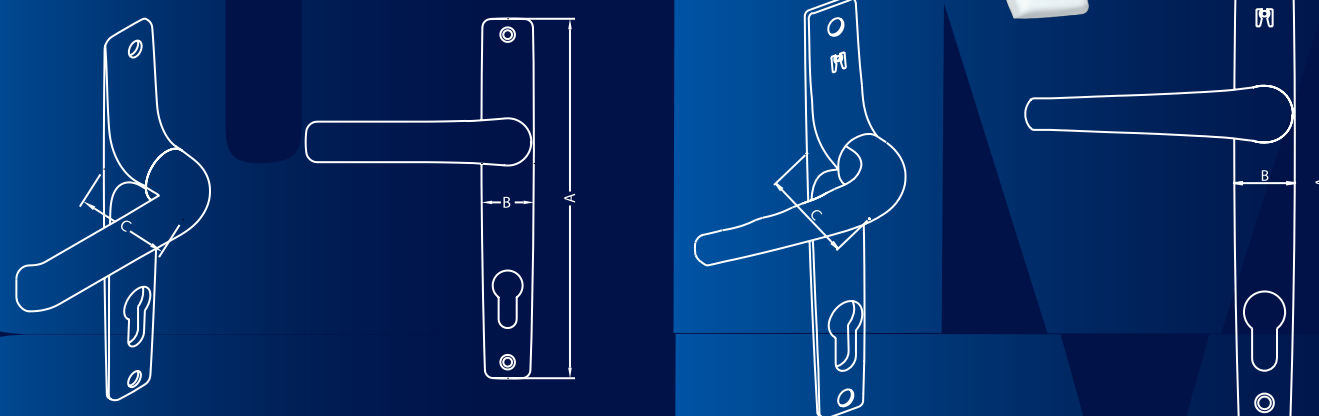

Κωδικός	Περιγραφή	A (mm)	B (mm)	C (mm)	Βάρος (gr)	Τεμ./Κιβ	Φινιρίσμα
6145L	Διπλό πόμολο με πλάκα, λευκό	213	31	59	600	20	ΛΕΥΚΟ
6145M	Διπλό πόμολο με πλάκα, μαύρο	213	31	59	600	20	ΜΑΥΡΟ
6145SP	Διπλό πόμολο με πλάκα, ειδικό χρώμα	213	31	59	600	20	ΕΙΔΙΚΟ ΧΡΩΜΑ
6165L	Διπλό πόμολο Ορθογώνια λαβή με πλάκα, λευκό	213	31	64,5	590	20	ΛΕΥΚΟ
6165M	Διπλό πόμολο Ορθογώνια λαβή με πλάκα, μαύρο	213	31	64,5	590	20	ΜΑΥΡΟ
6165SP	Διπλό πόμολο Ορθογώνια λαβή με πλάκα, ειδικό χρώμα	213	31	64,5	590	-	ΕΙΔΙΚΟ ΧΡΩΜΑ
6340L	Διπλό πόμολο με πλάκα, λευκό	200	26	59,5	360	20	ΛΕΥΚΟ
6340M	Διπλό πόμολο με πλάκα, μαύρο	200	26	59,5	360	20	ΜΑΥΡΟ
61813	Καρέ πομόλου 130χιλ.	-	130	-	-	20	-

ΙΝΟΧ ΠΟΜΟΛΑ

Τα πόμολα ΙΝΟΧ είναι κατάλληλα για όλα τα προφίλ αλουμινίου και για ξύλινες πόρτες. Διατίθενται σε μονό και διπλό μαζί με τις ροζέτες του κυλίνδρου. Διαθέτουν μεταλλική βάση με δύο βίδες συγκράτησης. Η βίδα άλεν τα καθιστά πιο στιβαρά διότι η λαβή και το καρέ γίνονται "ένα σώμα". Έχουν άψογη λειτουργικότητα, είναι εύκολα στην τοποθέτηση και το υλικό κατασκευής τους είναι ανοξείδωτος χάλυβας AISI 304.

Γιατί να επιλέξω inox;

Γιατί η υψηλή αντοχή σε δυσμενείς περιβαλλοντικές συνθήκες (θαλασσινή αύρα ή επαφή, ατμοσφαιρική ρύπανση, οξεία) καθιστούν το inox ως το καταλληλότερο υλικό.