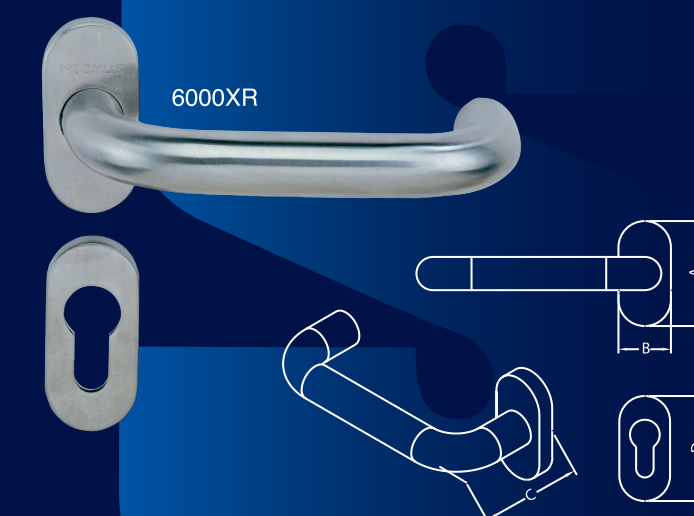

Κωδικός	Περιγραφή	A (mm)	B (mm)	C (mm)	D (mm)	Βάρος (gr)	Τεμ./Κιβ	Φινιρίσμα
6000X	Διπλό πόμολο με ροζέτες	60	30	62	58	480	20	ΑΝΟΞΕΙΔΩΤΟ
6000XR	Μονό πόμολο με ροζέτες δεξιό	60	30	62	58	375	20	ΑΝΟΞΕΙΔΩΤΟ
6000XL	Μονό πόμολο με ροζέτες αριστερό	60	30	62	58	375	20	ΑΝΟΞΕΙΔΩΤΟ

Ροζέτα Ασφαλείας ΓΙΑ ΑΝΤΙΔΙΑΡΡΗΚΤΙΚΗ ΠΡΟΣΤΑΣΙΑ ΚΥΛΙΝΔΡΟΥ

Η ΡΟΖΕΤΑ ασφαλείας και υψηλής αισθητικής τοποθετείται σε όλες τις κλειδαριές αλουμινίου και ξύλου DOMUS (εκτός από την ΤΡΙΑΙΝΑ) και προσφέρει τη μέγιστη αντιδιαρρηκτική προστασία του κυλίνδρου. Η αποσυναρμολόγησή της είναι δυνατή μόνο από την εσωτερική πλευρά.

Η Ροζέτα Ασφαλείας δεν είναι συμβατή με τους κωδικούς: 90120 (Γλωσσού 20άρα), 905PL, 90545, 9054C (Τρίαίνα).