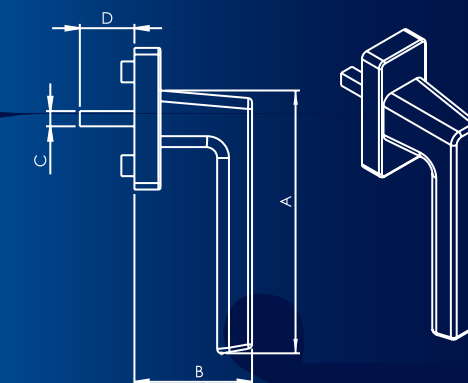

ΠΟΜΟΛΑ παραθύρου

Κωδικός	Περιγραφή	A (mm)	B (mm)	C (mm)	D (mm)	Βάρος (gr)	Τεμ./Κιβ	Φινιρίσμα
6420L	Πόμολο Horre METZ, Καστάνια, Λευκό	128	54	7	24	170	60	ΛΕΥΚΟ
6420M	Πόμολο Horre METZ, Καστάνια, Μαύρο	128	54	7	24	170	60	ΜΑΥΡΟ
6421L	Πόμολο Horre NEW YORK, Καστάνια, Λευκό	128	54	7	24	170	60	ΛΕΥΚΟ
6421M	Πόμολο Horre NEW YORK, Καστάνια, Μαύρο	128	54	7	24	170	60	ΜΑΥΡΟ