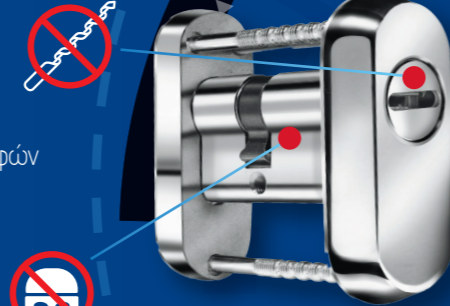

Κύλινδροι Υπέρ Ασφαλείας ALFA με προστατευτικές μπάρες, κατάλληλοι για όλες τις χωνευτές κλειδαριές. Το φινιρίσμά τους είναι ειδικά επεξεργασμένο σε ορείχαλκο ή satin nickel.

- Προστατευτικές μπάρες που αποτρέπουν το σπάσιμο
- Δύο σειρές βούλες και διπλά πειράκια για πρόσθετη ασφάλεια από διάρρηξη με εργαλεία κλοπής
- Ειδικά ενισχυμένα πειράκια και λαμάκια, που αποτρέπουν τη διάτρηση σε όλα τα σημεία
- Δυνατότητα για εργασία ΠΑΣΠΑΡΤΟΥ από τη μία ή και τις δύο πλευρές και για εργασία ΙΔΙΟΥ ΣΥΝΔΥΑΣΜΟΥ ΚΛΕΙΔΙΟΥ
- Επιλογή και σε KNOB (κύλινδροι με πόμολο)

Με ειδικά ενισχυμένα πειράκια και λαμάκια που αποτρέπουν τη διάτρηση σε όλα τα σημεία

Αδιάτρητη εξωτερική ροζέτα από χάλυβα υψηλών προδιαγραφών