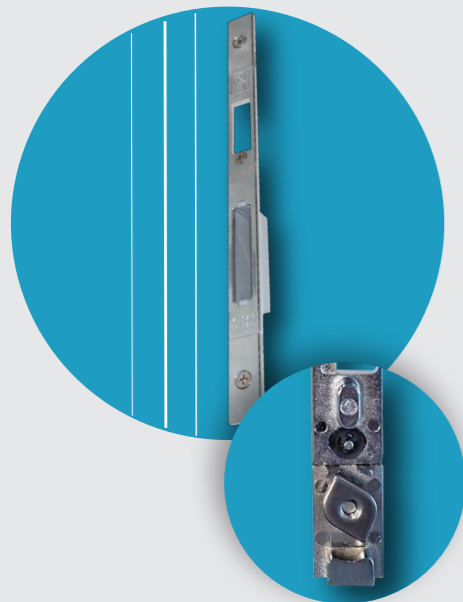

Χυτό αντίκρισμα

Το χυτό ρυθμιζόμενο αντίκρισμα με στιβαρή κατασκευή, έχει κατάλληλο σχεδιασμό σώματος για λειτουργία με κλειδαριές με κάτω ίσια γλώσσα και μαχαιρωτή. Διαθέτει καλαίσθητο σχεδιασμένο πλαστικό καπάκι για την κάλυψη της τρύπας που κλειδώνει η κάτω γλώσσα της κλειδαριάς. Η δυνατότητα για συγκράτηση του αντικρίσματος με πεταλούδες προς αποφυγή τρυπήματος του προφίλ και η επιλογή της ρύθμισης της θέσης δεξιά - αριστερά, κάνουν εύκολη την τοποθέτηση. Το αντίκρισμα συγκρατείται και με κεντρική βίδα για ακόμα μεγαλύτερη σταθερότητα. Διατίθεται σε φινιρίσμα χρωμίου.

- Προτείνεται για χρήση με κλειδαριές ασφαλείας πολλαπλών κλειδωμάτων.