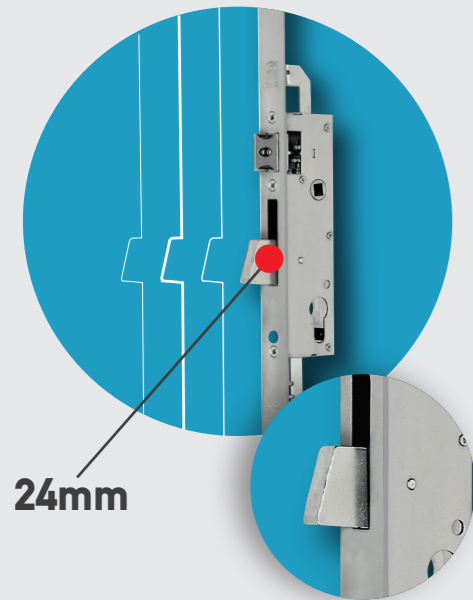

Κλειδαριές Πολλαπλών Κλειδωμάτων

Μαχαιρωτές 3 σημείων

Η κλειδαριά ασφαλείας μαχαιρωτή 3 σημείων, διαθέτει κλειδώματα με μαχαιρωτές γλώσσες και μπορεί να τοποθετηθεί σε κάθε ανοιγόμενο προφίλ αλουμινίου. Προσφέρει τη μέγιστη ασφάλεια διότι οι γλώσσες κλειδώματος "πέφτουν" 24mm, μήκος αρκετό, ώστε να καλύπτονται με ασφάλεια και τα μεγαλύτερα διάκενα (φύλλου - κάσας) της πόρτας. Επιπλέον, και οι 3 γλώσσες είναι οι πιο στιβαρές της αγοράς. Στην κεντρική κλειδαριά η άνω γλώσσα είναι ρυθμιζόμενη και μετατρέπεται εύκολα από δεξιά σε αριστερή. Υπερέχει σε ευκολία τοποθέτησης διότι η κάσα της κεντρικής κλειδαριάς είναι μόλις 17,3mm και αυτό επιτρέπει ελευθερία ρύθμισης στην τοποθέτηση.

Το ύψος της κλειδαριάς είναι 2,25m με δυνατότητα προσαρμογής. Το φινιρίσμα του προσώπου και οι γλώσσες είναι χρώμιο.

- Για περιοχές που έχουν υγρό κλίμα ή βρίσκονται κοντά σε θάλασσα, διατίθεται και με Inox (AISI 304) πρόσωπο.
- Για το ελεύθερο άνοιγμα σε πόρτα με μεγάλη επισκεψιμότητα, διατίθεται και με μπίλια.