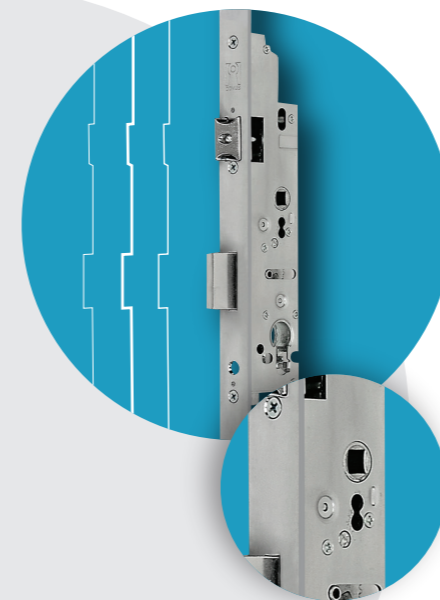

TOPGEAR 3 σημείων

Η κλειδαριά TOPGEAR 3 σημείων μπορεί να τοποθετηθεί σε κάθε ανοιγόμενο προφίλ αλουμινίου camera europea. Κλειδώνει με δύο πλήρεις περιστροφές στον κύλινδρο. Μέσω ενός συστήματος γραναζιών και οδοντωτών κανόνων, ενεργοποιούνται οι τρεις γλώσσες, οι οποίες κλειδώνουν ταυτόχρονα, πετυχαίνοντας σφικτό βεντουζάρισμα της πόρτας για τέλεια ηχομόνωση και στεγανότητα. Το κλειστό σώμα της κεντρικής κλειδαριάς προστατεύει τη σωστή λειτουργία του μηχανισμού. Η άνω και η κάτω γλώσσα με το σχήμα σφήνας, επιτυγχάνουν την απόλυτη στεγανότητα στην πόρτα, ενώ για τη μέγιστη ασφάλεια όλες οι γλώσσες εκτείνονται 21,4mm. Στην κεντρική κλειδαριά η άνω γλώσσα είναι ρυθμιζόμενη και μετατρέπεται εύκολα από δεξιά σε αριστερή. Υπερέχει σε ευκολία τοποθέτησης διότι η κάσα και των 3 κλειδωμάτων είναι μόλις 16mm και αυτό επιτρέπει ελευθερία ρύθμισης στην τοποθέτηση. Διαθέτει επιπλέον σύστημα ασφάλισης της κάτω γλώσσας της κεντρικής κλειδαριάς για μεγαλύτερη αντιδιαρρηκτική προστασία. Το ύψος της κλειδαριάς είναι 2,25m με δυνατότητα προσαρμογής. Το φινιρίσμα του προσώπου και οι γλώσσες είναι χρώμιο.

- Για το ελεύθερο άνοιγμα σε πόρτα με μεγάλη επισκεψιμότητα, διατίθεται και με μπίλια.
- Για προφίλ Eurogroove, διατίθεται και κλειδαριά TOPGEAR 3 σημείων με 16mm πρόσωπο.