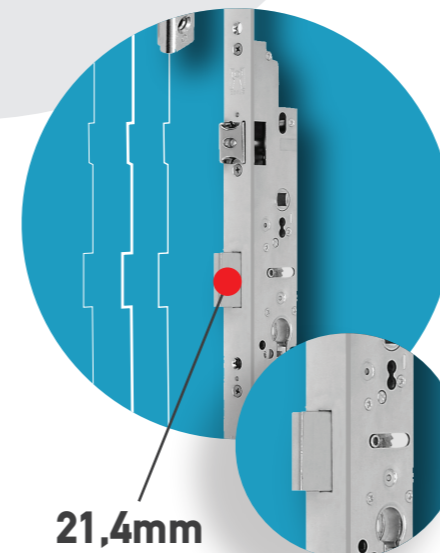

TOPGEAR 5 σημείων

Η κλειδαριά TOPGEAR 5 σημείων μπορεί να τοποθετηθεί σε κάθε ανοιγόμενο προφίλ αλουμινίου camera europea. Κλειδώνει με δύο πλήρεις περιστροφές στον κύλινδρο. Αποτελείται από την κεντρική κλειδαριά και έναν συνδυασμό από "ρόλλερ" και μανιτάρια για ρύθμιση και ασφάλεια της πόρτας. Η δύναμη στα σημεία κλειδώματος μεγιστοποιείται μέσω του συστήματος γραναζιών και οδοντωτών κανόνων. Λόγω των πολλών σημείων κλειδώματος, προσφέρει αυξημένη ηχομόνωση, θερμομόνωση και "βεντουζάρισμα" της πόρτας. Το κλειστό σώμα της κεντρικής κλειδαριάς προστατεύει τη σωστή λειτουργία του μηχανισμού. Η κάτω γλώσσα της κεντρικής κλειδαριάς είναι μεγαλύτερη σε διαστάσεις και σε όγκο από αντίστοιχα προϊόντα της αγοράς και εκτείνεται 21,4mm. Στην κεντρική κλειδαριά η άνω γλώσσα είναι ρυθμιζόμενη και μετατρέπεται εύκολα από δεξιά σε αριστερή. Υπερέχει σε ευκολία τοποθέτησης διότι η κάσα της κεντρικής κλειδαριάς είναι μόλις 16mm και αυτό επιτρέπει ελευθερία ρύθμισης στην τοποθέτηση. Η ομαλή λειτουργία κατά το κλείδωμα καθιστά την κίνηση της κλειδαριάς αθόρυβη. Το ύψος της κλειδαριάς είναι 2,25m με δυνατότητα προσαρμογής. Το φινιρίσμα του προσώπου και οι γλώσσες είναι χρώμιο.

- Για το ελεύθερο άνοιγμα σε πόρτα με μεγάλη επισκεψιμότητα, διατίθεται και με μπίλια.
- Για προφίλ Eurogroove, διατίθεται και κλειδαριά TOPGEAR 5 σημείων με 16mm πρόσωπο.

21,4mm