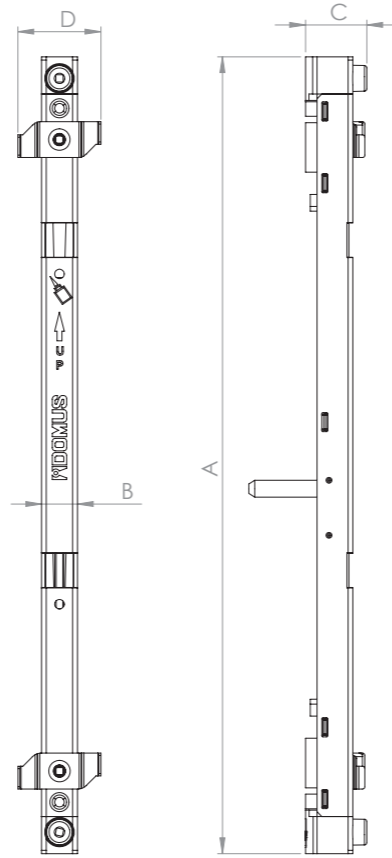

Για περισσότερες οδηγίες εγκατάστασης κάντε κλικ...
For installation instructions please click...

<http://www.youtube.com/watch?v=hk9XCEWJwm0>

D-FENDER

ΚΩΔΙΚΟΣ CODE	ΠΕΡΙΓΡΑΦΗ DESCRIPTION	A mm	B mm	C mm	D mm	Βάρος Weight gr	Τεμ./Κιβ. Items/box	Φινιρίσμα Finish	€ (2014)
75301	ALUMIL 9200	333	15	25.6	35	336	10	ΓΑΛΒΑΝΙΖΕ/ GALVANIZED	6,80
75302	ALUMIL 14000 (M14202, M14242, M14212)	333	15	36	35	348	10	ΓΑΛΒΑΝΙΖΕ/ GALVANIZED	6,80
75311	ALUMIL 9050 (M9062 / M9065)	333	15	20.8	29	331	10	ΓΑΛΒΑΝΙΖΕ/ GALVANIZED	6,80
75312	ALUMIL S350 - S364 (ΠΑΤΖΟΥΡΙ / SHUTTER)	333	15	32.7	24.5	347	10	ΓΑΛΒΑΝΙΖΕ/ GALVANIZED	6,80
75313	ALUMIL S350 - S384 (TZAMI / SASH)	333	15	28.2	29	345	10	ΓΑΛΒΑΝΙΖΕ/ GALVANIZED	6,80
75316	ALUMINCO 205	333	15	30.8	29	343	10	ΓΑΛΒΑΝΙΖΕ/ GALVANIZED	6,80
75321	ALUMINCO 200 - 201 (TZAMI / SASH)	333	15	32.8	29	346	10	ΓΑΛΒΑΝΙΖΕ/ GALVANIZED	6,80
75322	ALUMINCO 220 - 208 (ΠΑΤΖΟΥΡΙ / SHUTTER)	333	15	32.8	-	327	10	ΓΑΛΒΑΝΙΖΕ/ GALVANIZED	6,80
75308	ELVIAL 3300	333	15	28.5	29	341	10	ΓΑΛΒΑΝΙΖΕ/ GALVANIZED	6,80
75309	ELVIAL 6500 - 6542 (TZAMI / SASH)	333	15	32.1	29	345	10	ΓΑΛΒΑΝΙΖΕ/ GALVANIZED	6,80
75310	ELVIAL 6500 - 6546 (ΠΑΤΖΟΥΡΙ / SHUTTER)	333	15	28.4	31	347	10	ΓΑΛΒΑΝΙΖΕ/ GALVANIZED	6,80
75303	ETEM 19	333	15	32.1	29	342	10	ΓΑΛΒΑΝΙΖΕ/ GALVANIZED	6,80
75304	ETEM 52	333	15	35.1	35	350	10	ΓΑΛΒΑΝΙΖΕ/ GALVANIZED	6,80
75314	EUROPA 100	333	15	26.3	30	344	10	ΓΑΛΒΑΝΙΖΕ/ GALVANIZED	6,80
75306	EUROPA 2000	333	15	32.1	29	349	10	ΓΑΛΒΑΝΙΖΕ/ GALVANIZED	6,80
75307	EUROPA 6000	333	15	26.3	24.5	329	10	ΓΑΛΒΑΝΙΖΕ/ GALVANIZED	6,80
75323	EUROPA 6000 - 6007 (ΠΑΤΖΟΥΡΙ / SHUTTER)	333	15	28.2	29	345	10	ΓΑΛΒΑΝΙΖΕ/ GALVANIZED	6,80
75305	EUROPA PRIMA 800	333	15	32.3	31.5	340	10	ΓΑΛΒΑΝΙΖΕ/ GALVANIZED	6,80
75319	EUROPA PRIMA 8000 (ΠΑΤΖΟΥΡΙ / SHUTTER)	333	15	32.7	-	342	10	ΓΑΛΒΑΝΙΖΕ/ GALVANIZED	6,80
75315	EXALCO ALBIO 205-07 / 205-07A / 205-027	333	15	23.6	29	334	10	ΓΑΛΒΑΝΙΖΕ/ GALVANIZED	6,80
75316	EXALCO ALBIO 205-040	333	15	30.8	29	343	10	ΓΑΛΒΑΝΙΖΕ/ GALVANIZED	6,80
75317	EXALCO ALBIO 225-06 / 225-07 (TZAMI / SASH)	333	15	30.8	29	354	10	ΓΑΛΒΑΝΙΖΕ/ GALVANIZED	6,80
75318	EXALCO ALBIO 225-010 / 225-011 (ΠΑΤΖΟΥΡΙ / SHUTTER)	333	15	39.2	34	354	10	ΓΑΛΒΑΝΙΖΕ/ GALVANIZED	6,80