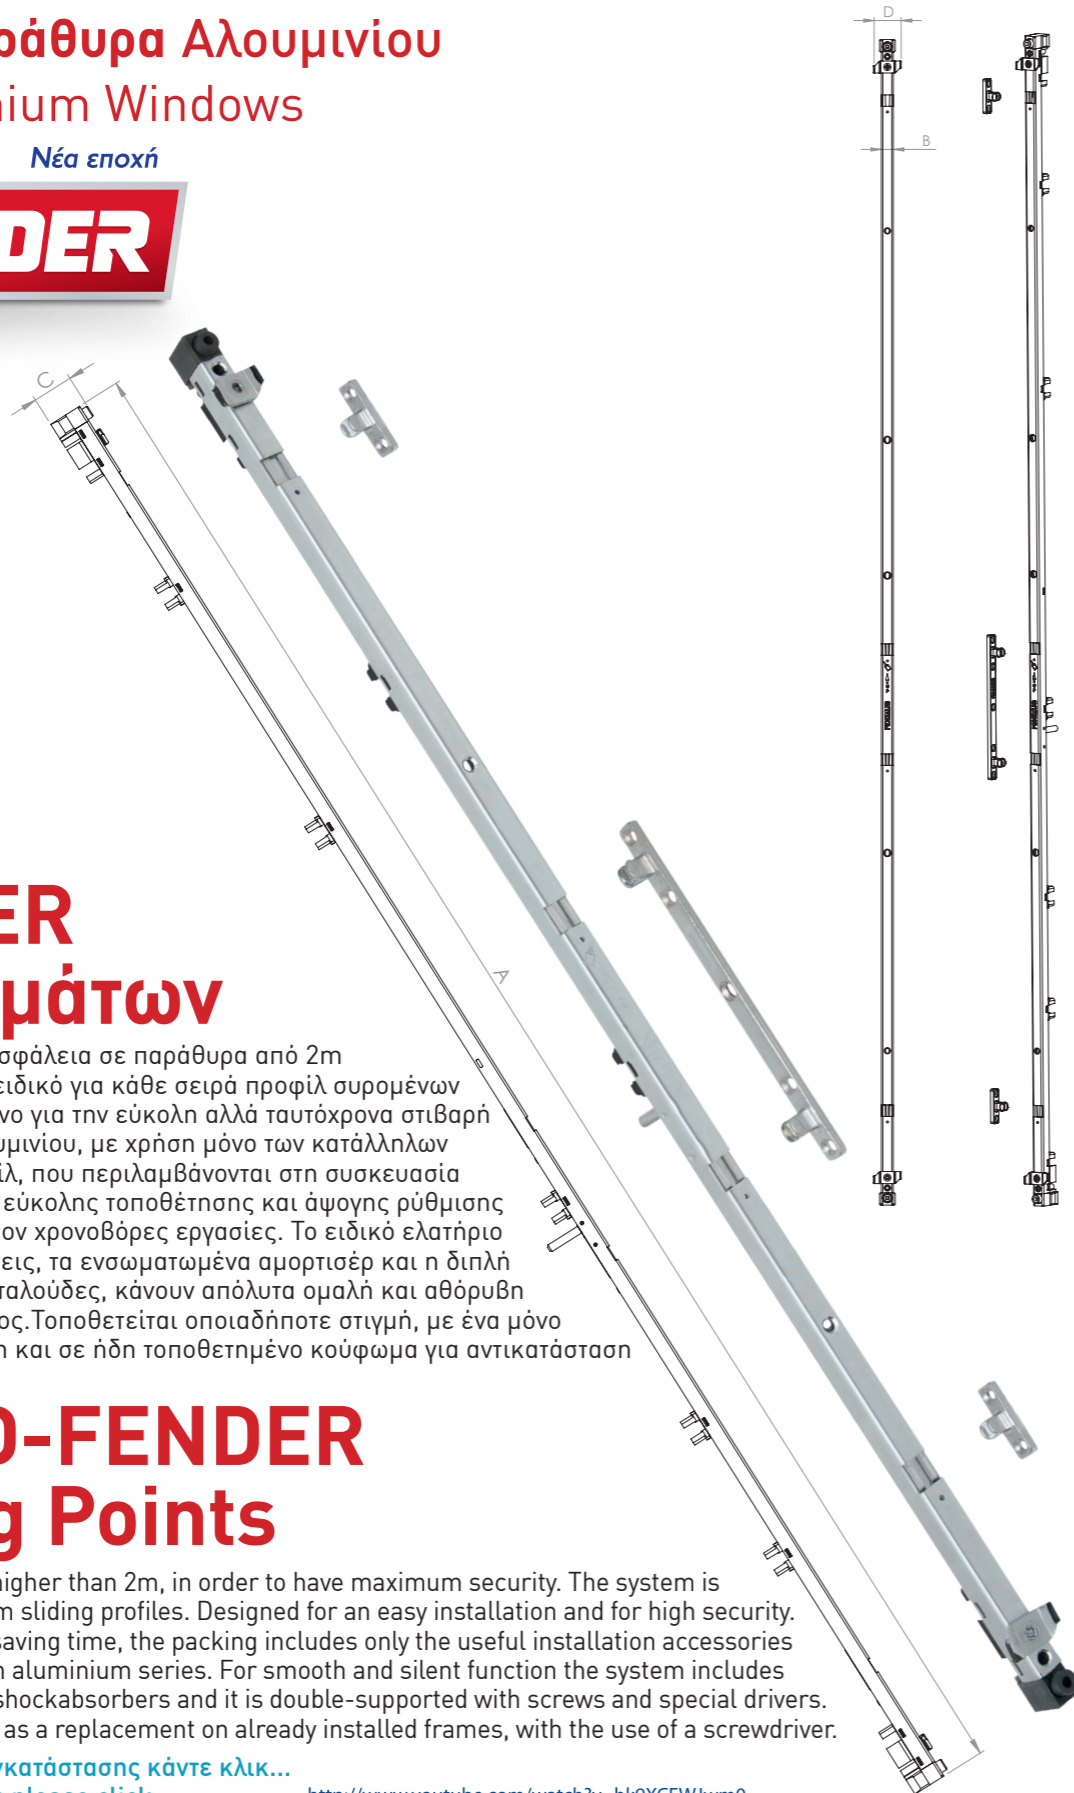

System D-FENDER 4 Locking Points

Recommended for windows higher than 2m, in order to have maximum security. The system is suitable for several aluminium sliding profiles. Designed for an easy installation and for high security. For perfect adjustment and saving time, the packing includes only the useful installation accessories and the specific gage for each aluminium series. For smooth and silent function the system includes special spring, incorporated shockabsorbers and it is double-supported with screws and special drivers. Also, the system can be used as a replacement on already installed frames, with the use of a screwdriver.

Για περισσότερες οδηγίες εγκατάστασης κάντε κλικ...
For installation instructions please click...

<http://www.youtube.com/watch?v=hk9XCEWJwm0>

D-FENDER

ΚΩΔΙΚΟΣ CODE	ΠΕΡΙΓΡΑΦΗ DESCRIPTION	A mm	B mm	C mm	D mm	Βάρος Weight gr	Τεμ./Κιβ. Items/box	Φινίρισμα Finish	€ (2014)
75401	ALUMIL 9200	1462	15	25.6	35	1203	5	ΓΑΛΒΑΝΙΖΕ/ GALVANIZED	22,40
75402	ALUMIL 14000	1462	15	36	35	1215	5	ΓΑΛΒΑΝΙΖΕ/ GALVANIZED	22,40
75411	ALUMIL 9050 (M9062 / M9065)	1462	15	20.8	29	1187	5	ΓΑΛΒΑΝΙΖΕ/ GALVANIZED	22,40
75412	ALUMIL S350 - S364 (ΠΑΤΖΟΥΡΙ / SHUTTER)	1462	15	32.7	24.5	1219	5	ΓΑΛΒΑΝΙΖΕ/ GALVANIZED	22,40
75413	ALUMIL S350 - S384 (ΤΖΑΜΙ / SASH)	1462	15	28.2	29	1201	5	ΓΑΛΒΑΝΙΖΕ/ GALVANIZED	22,40
75416	ALUMINCO 205	1462	15	30.8	29	1203	5	ΓΑΛΒΑΝΙΖΕ/ GALVANIZED	22,40
75421	ALUMINCO 200 - 201 (ΤΖΑΜΙ / SASH)	1462	15	32.8	29	1205	5	ΓΑΛΒΑΝΙΖΕ/ GALVANIZED	22,40
75422	ALUMINCO 220 - 208 (ΠΑΤΖΟΥΡΙ / SHUTTER)	1462	15	32.8	-	1186	5	ΓΑΛΒΑΝΙΖΕ/ GALVANIZED	22,40
75408	ELVIAL 3300	1462	15	28.5	29	1198	5	ΓΑΛΒΑΝΙΖΕ/ GALVANIZED	22,40
75409	ELVIAL 6500 - 6542 (ΤΖΑΜΙ / SASH)	1462	15	32.1	29	1211	5	ΓΑΛΒΑΝΙΖΕ/ GALVANIZED	22,40
75410	ELVIAL 6500 - 6546 (ΠΑΤΖΟΥΡΙ / SHUTTER)	1462	15	28.4	31	1206	5	ΓΑΛΒΑΝΙΖΕ/ GALVANIZED	22,40
75403	ETEM 19	1462	15	26.3	24.5	1183	5	ΓΑΛΒΑΝΙΖΕ/ GALVANIZED	22,40
75404	ETEM 52	1462	15	35.1	35	1211	5	ΓΑΛΒΑΝΙΖΕ/ GALVANIZED	22,40
75414	EUROPA 100	1462	15	26.3	30	1199	5	ΓΑΛΒΑΝΙΖΕ/ GALVANIZED	22,40
75406	EUROPA 2000	1462	15	32.1	29	1206	5	ΓΑΛΒΑΝΙΖΕ/ GALVANIZED	22,40
75407	EUROPA 6000	1462	15	26.3	24.5	1183	5	ΓΑΛΒΑΝΙΖΕ/ GALVANIZED	22,40
75423	EUROPA 6000 - 6007 (ΠΑΤΖΟΥΡΙ / SHUTTER)	1462	15	28.2	29	1201	5	ΓΑΛΒΑΝΙΖΕ/ GALVANIZED	22,40
75405	EUROPA PRIMA 800	1462	15	32.3	31.5	1207	5	ΓΑΛΒΑΝΙΖΕ/ GALVANIZED	22,40
75419	EUROPA PRIMA 8000 (ΠΑΤΖΟΥΡΙ / SHUTTER)	1462	15	32.7	-	998	5	ΓΑΛΒΑΝΙΖΕ/ GALVANIZED	22,40
75415	EXALCO ALBIO 205-07 / 205-07A / 205-027	1462	15	23.6	29	1195	5	ΓΑΛΒΑΝΙΖΕ/ GALVANIZED	22,40
75416	EXALCO ALBIO 205-040	1462	15	30.8	29	1203	5	ΓΑΛΒΑΝΙΖΕ/ GALVANIZED	22,40
75417	EXALCO ALBIO 225-06 / 225-07 (ΤΖΑΜΙ / SASH)	1462	15	30.8	29	1217	5	ΓΑΛΒΑΝΙΖΕ/ GALVANIZED	22,40
75418	EXALCO ALBIO 225-010 / 225-011 (ΠΑΤΖΟΥΡΙ / SHUTTER)	1462	15	39.2	34	1217	5	ΓΑΛΒΑΝΙΖΕ/ GALVANIZED	22,40

D-FENDER

Για να μετατρέψετε την κλειδαριά και την σπανιολέτα συρομένων παραθύρων αλουμινίου σε αυτοσπριζόμενη χωρίς εξωτερική κούφρα για μεγαλύτερη ασφάλεια και στεγανότητα, διατίθεται δωρεάν το σακουλάκι με τα γαντζάκια στήριξης (7640X1).
For maximum security and proof, can be installed without the external flush handle, with supporting fittings, free of charge (7640X1).