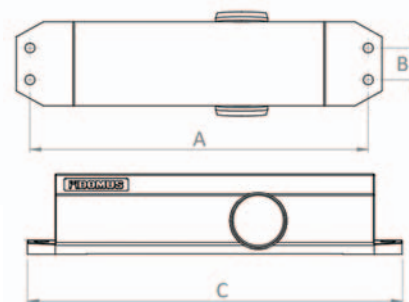

door
closer

5110L/M/Z & 5120L/M/Z

- Κατηγορία EN 2-4. Για πόρτες πλάτους από 850mm έως 1100mm και βάρους από 40kg έως 80kg
- Γωνία ανοίγματος - κλεισίματος 180° (κλάση 4)
- Ρυθμιζόμενη ταχύτητα επαναφοράς της πόρτας. Με 2 ρυθμιζόμενες ταχύτητες (ταχύτητα κλεισίματος & πρόσκρουσης)
- 500.000 κύκλοι λειτουργίας
- Δυνατότητα τοποθέτησης του σώματος είτε στην πόρτα είτε στην κάσα
- Κατάλληλη για χρήση σε πυράντοχες πόρτες
- Υψηλή αντοχή στη διάβρωση (κλάση 3)
- Διαθέσιμο σε άσπρο, μαύρο και ασημί χρώμα
- Διαστάσεις συμβατές για αντικατάσταση άλλης σούστας της αγοράς
- 5 χρόνια εγγύηση Domus

ΚΩΔΙΚΟΣ	ΠΕΡΙΓΡΑΦΗ	A mm	B mm	C mm	Βάρος gr	Φινιρίσμα	€ (2022)
5110L	Σούστα Επαναφοράς Πόρτας Νο2-4 (πλάτος πόρτας 1,10m/Βάρος έως 80kg) με εφαρμογή βραχίονα στο κέντρο, Λευκή	166	19	182	1434	ΛΕΥΚΟ	25.02
5110M	Σούστα Επαναφοράς Πόρτας Νο2-4 (πλάτος πόρτας 1,10m/Βάρος έως 80kg) με εφαρμογή βραχίονα στο κέντρο, Μαύρη	166	19	182	1434	ΜΑΥΡΟ	25.02
5110Z	Σούστα Επαναφοράς Πόρτας Νο2-4 (πλάτος πόρτας 1,10m/Βάρος έως 80kg) με εφαρμογή βραχίονα στο κέντρο, Ασημί	166	19	182	1434	ΑΣΗΜΙ	25.02
5120L	Σούστα Επαναφοράς Πόρτας Νο2-4 (πλάτος πόρτας 1,10m/Βάρος έως 80kg) με παράκεντρη εφαρμογή βραχίονα, Λευκή	202	19	220	1561	ΛΕΥΚΟ	30.24
5120M	Σούστα Επαναφοράς Πόρτας Νο2-4 (πλάτος πόρτας 1,10m/Βάρος έως 80kg) με παράκεντρη εφαρμογή βραχίονα, Μαύρη	202	19	220	1561	ΜΑΥΡΟ	30.24
5120Z	Σούστα Επαναφοράς Πόρτας Νο2-4 (πλάτος πόρτας 1,10m/Βάρος έως 80kg) με παράκεντρη εφαρμογή βραχίονα, Ασημί	202	19	220	1561	ΑΣΗΜΙ	30.24

5110

5120