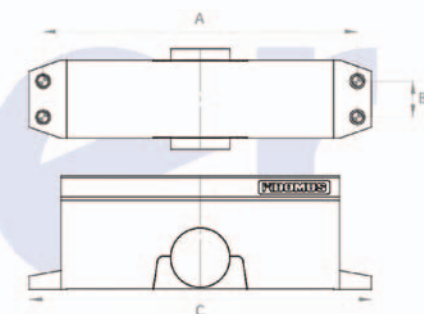

ΚΩΔΙΚΟΣ	ΠΕΡΙΓΡΑΦΗ	A mm	B mm	C mm	Βάρος gr	Φινιρίσμα	€ (2022)
5110L	Σούστα Επαναφοράς Πόρτας Νο2-4 (πλάτος πόρτας 1,10m/Βάρος έως 80kg) με εφαρμογή βραχίονα στο κέντρο, Λευκή	166	19	182	1434	ΛΕΥΚΟ	25.02
5110M	Σούστα Επαναφοράς Πόρτας Νο2-4 (πλάτος πόρτας 1,10m/Βάρος έως 80kg) με εφαρμογή βραχίονα στο κέντρο, Μαύρη	166	19	182	1434	ΜΑΥΡΟ	25.02
5110Z	Σούστα Επαναφοράς Πόρτας Νο2-4 (πλάτος πόρτας 1,10m/Βάρος έως 80kg) με εφαρμογή βραχίονα στο κέντρο, Ασημί	166	19	182	1434	ΑΣΗΜΙ	25.02
5120L	Σούστα Επαναφοράς Πόρτας Νο2-4 (πλάτος πόρτας 1,10m/Βάρος έως 80kg) με παράκεντρη εφαρμογή βραχίονα, Λευκή	202	19	220	1561	ΛΕΥΚΟ	30.24
5120M	Σούστα Επαναφοράς Πόρτας Νο2-4 (πλάτος πόρτας 1,10m/Βάρος έως 80kg) με παράκεντρη εφαρμογή βραχίονα, Μαύρη	202	19	220	1561	ΜΑΥΡΟ	30.24
5120Z	Σούστα Επαναφοράς Πόρτας Νο2-4 (πλάτος πόρτας 1,10m/Βάρος έως 80kg) με παράκεντρη εφαρμογή βραχίονα, Ασημί	202	19	220	1561	ΑΣΗΜΙ	30.24

5110