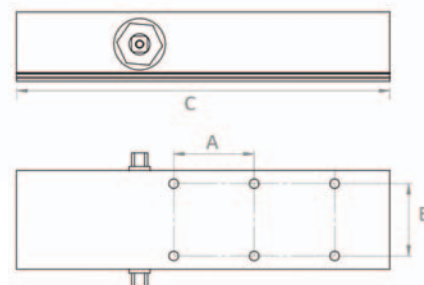

5120

5140L/Z

- Κατηγορία EN 2-5 (ρυθμιζόμενη δύναμη ελατηρίου). Για πόρτες πλάτους από 850mm έως 1250mm και βάρους από 40kg έως 100kg.
- Δυνατότητα standard ή παράλληλης τοποθέτησης του βραχίονα
- Γωνία ανοίγματος - κλεισίματος 180° (κλάση 4)
- Ρυθμιζόμενη ταχύτητα επαναφοράς της πόρτας. Με 2 ρυθμιζόμενες ταχύτητες (ταχύτητα κλεισίματος & πρόσκρουσης)
- 500.000 κύκλοι λειτουργίας
- Δυνατότητα τοποθέτησης του σώματος είτε στην πόρτα είτε στην κάσα
- Κατάλληλη για χρήση σε πυράντοχες πόρτες
- Υψηλή αντοχή στη διάβρωση (κλάση 3)
- Διαθέσιμο σε άσπρο και ασημί χρώμα
- Διαστάσεις συμβατές για αντικατάσταση άλλης σουστάς της αγοράς
- 5 χρόνια εγγύηση Domus

ΚΩΔΙΚΟΣ	ΠΕΡΙΓΡΑΦΗ	A mm	B mm	C mm	Βάρος gr	Φινίρισμα	€ (2022)
5140L	Σούστα Επαναφοράς Πόρτας Νο2-5 (πλάτος πόρτας 1,25m/Βάρος έως 100kg) Λευκή	50	45	233	2265	ΛΕΥΚΟ	63.58
5140Z	Σούστα Επαναφοράς Πόρτας Νο2-5 (πλάτος πόρτας 1,25m/Βάρος έως 100kg) Ασημί	50	45	233	2265	ΑΣΗΜΙ	63.58