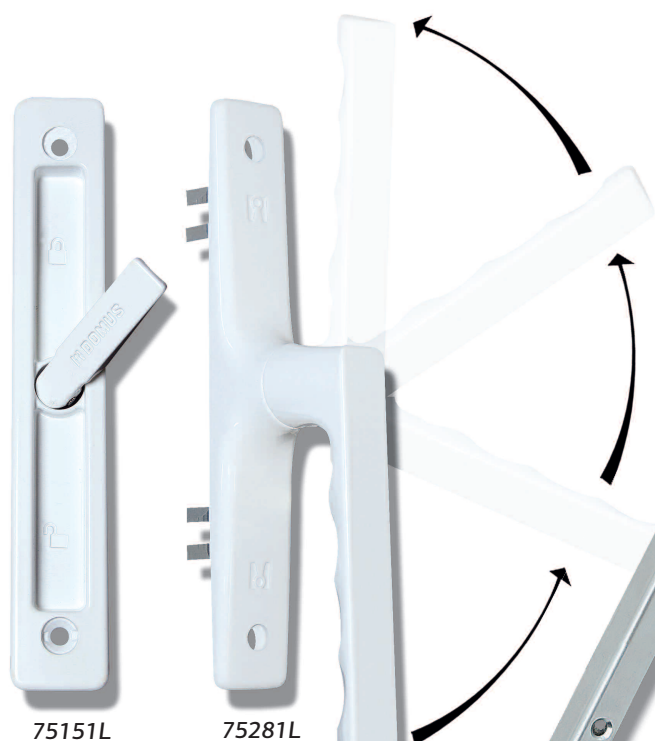

πρωτοποριακά συστήματα συρομένων παραθύρων αλουμινίου

- Γρήγορη, εύκολη και ταυτόχρονα σιβαρή τοποθέτηση
- Ειδικό σύστημα για κάθε σειρά με μόνο τα απαραίτητα εξαρτήματα
- Τεχνολογία & design με 2 ή 4 κλειδώματα για ακόμη μεγαλύτερη ασφάλεια
- Άσπρη αισθητική για κάθε προφίλ συρομένων παραθύρων αλουμινίου
- Σχεδιασμένο σύμφωνα με τις υποδείξεις και τις ανάγκες των κατασκευαστών
- Ειδικό ελατήριο για προστασία από κρούσεις
- Ενσωματωμένα ρυθμιζόμενα αμορτισέρ
- Διπλή συγκράτηση με βίδες & πεταλούδες
- Εγγύηση 10 ετών για σωστή λειτουργία

σύστημα συρομένων D-Fender

- ΕΝΔΟΣΜΑΤΩΜΕΝΑ ΡΥΘΜΙΖΟΜΕΝΑ ΑΜΟΡΤΙΣΕΡ**
μίσος σαν τμήτ
- ΕΥΚΟΛΗ ΑΝΤΙΚΑΤΑΣΤΑΣΗ**
σε υπάρχοντα κουράσματα
- ΕΙΔΙΚΟ ΓΙΑ ΚΑΘΕ ΠΡΟΦΙΛ**
περιέχει μόνο τα απαραίτητα εξαρτήματα
- ΠΕΡΙΕΧΕΤΑΙ ΚΑΛΗΜΠΡΑ ΤΟΠΟΘΕΤΗΣΗΣ**
για άσπρη και γρήγορη ρύθμιση
- ΓΡΗΓΟΡΗ ΤΟΠΟΘΕΤΗΣΗ**
χωρίς επιπλέον χρονοβόρες εργασίες
- ΧΡΕΙΑΖΕΤΑΙ ΜΟΝΟ 1 ΚΑΤΑΣΒΙΑΙ ΜΕ ΤΕΤΡΑΓΩΝΗ ΜΥΤΗ**
για όλες τις εργασίες τοποθέτησης
- ΑΠΛΗ ΤΟΠΟΘΕΤΗΣΗ**
με την ειδική καλήμπρα που περιέχεται στη συσκευασία
- ΔΥΝΑΤΟΤΗΤΑ ΡΥΘΜΙΣΗΣ ΑΝΤΙΚΡΕΜΑΤΟΣ**
πάνω-κάτω & αριστερά-δεξιά
- ΑΡΙΣΤΑ ΥΛΙΚΑ ΣΕ ΟΛΑ ΤΑ ΕΞΑΡΤΗΜΑΤΑ**
επιλεγμένα μετά από πολλές εργαστηριακές δοκιμές
- ΔΙΠΛΗ ΣΥΓΚΡΑΤΗΣΗ**
με πεταλούδες και βίδες
- ΑΝΤΙΔΙΑΡΡΗΚΤΙΚΗ ΠΡΟΣΤΑΣΙΑ**
βίδες κρυσταλλικών δοκμών σε εφελκυσμό
- ΑΝΤΙΚΡΟΥΣΤΙΚΗ ΠΡΟΣΤΑΣΙΑ**
προστατεύει το προϊόν από πιθανές κρούσεις