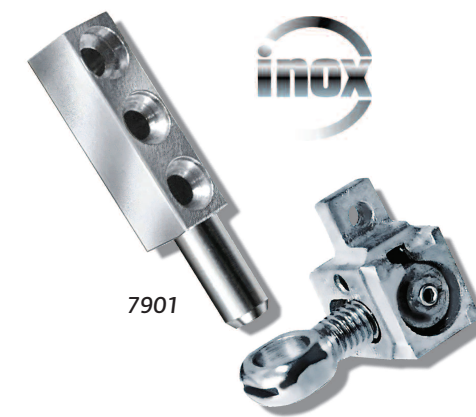

ΚΙΤ DSL

7901

Inox	
ΚΩΔΙΚΟΣ	ΠΕΡΙΓΡΑΦΗ
7901	Super Kit DSL INOX, Ρυθμιζ., προσθήκες λευκές, μαύρες και γκρι-ασπμή
7902	Ειδικό Kit DSL INOX, Ρυθμιζ., προσθήκες λευκές και γκρι-ασπμή
7911	Kit DSL INOX, προσθήκες λευκές, μαύρες και γκρι-ασπμή
7912	Kit DSL INOX, προσθήκες λευκές, μαύρες και γκρι-ασπμή
7913	Kit DSL INOX, προσθήκες λευκές, μαύρες και γκρι-ασπμή
7914	Kit DSL INOX, προσθήκες λευκές και γκρι-ασπμή
7915	Kit DSL INOX, προσθήκες λευκές και γκρι-ασπμή
7920	Ειδικό Kit DSL για προφίλ ALUMIL με Γερμανικό κλειδωμα

& συνεργαζόμενα προφίλ

ΚΩΔΙΚΟΣ	ΠΕΡΙΓΡΑΦΗ
7901	Προφίλ πλάτους 30-42χιλ: κατάλληλο για όλες τις σειρές αλουμινίου
7902	Προφίλ πλάτους 30-42χιλ: ALBIO 220, ALMACO 35, ALMACO Ø39 SMART LINE, ALOUSYSTEM IRIS 100, ALOUSYSTEM IRIS 100 INOX, ALOUSYSTEM ASTRA 10, EXALCO ALBIO 205, EXALCO DOMAL SLIDE MULTI 34, METALUMIN EVRO 4500.
7911	Προφίλ πλάτους 32χιλ: ALMACO 32, ALOUSYSTEM ECO LINE 600, ALUMIL M9000 SLIDE, ALUMIL M9050 LIGHT, ALUMIL M14500 DELUXE LIGHT, COMPASS 6000 (6201 & 6202), ELVIAL EL3100 VISION, ELVIAL EL3300 INOX EVO, ELVIAL EL3500 EFFECTIVE, ELVIAL 6000, ELVIAL 6500, ETEM E19 ΔΑΝΑΗ, EUROPA 100, EUROPA PRIMA 800
7912	Προφίλ πλάτους 36χιλ: ALOUSYSTEM ASTRA 20, ALUMIL 350, COMPASS 6000 (6204), EUROPA 2000
7913	Προφίλ πλάτους 38χιλ: ALUMIL M9200 EXCLUSIVE, ALUMIL M14000 DELUXE, ALUMINCO AL210, ALUMINCO AL230, COBRA
7914	Προφίλ πλάτους 38χιλ: ALOUSYSTEM 100, ALOUSYSTEM 100 INOX, ELVIAL EL6100, EXALCO ALBIO 215, ETEM E52 ΚΑΛΥΨΩ (E19204, E19202, E52201 & E52202), EXALCO ALBIO 225
7915	Προφίλ πλάτους 36χιλ: ALUSET S350, ETEM E1200 AKTIS, ETEM E22 ARTEMIS
7920	Προφίλ πλάτους 32χιλ & 38χιλ: ALUMIL M14500 DELUXE LIGHT, ALUMIL M14000 DELUXE, ALUMIL S100 ALUTHERM LIGHT INOX, ALUMIL S200 ALUTHERM, ALUMIL S300 DELUXE ALUTHERM

**καινοτομία
DOMUS!**