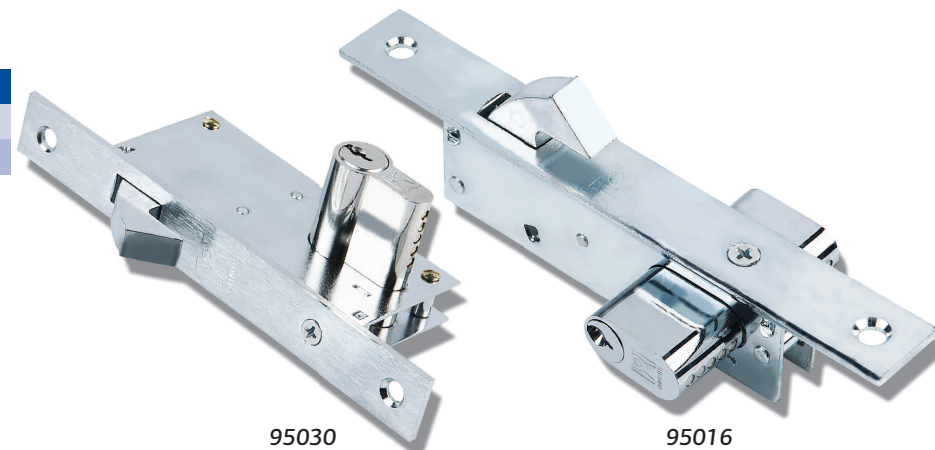

κλειδαριές συρομένων Kliklok (κλείδωμα γάντζου)

ΚΩΔΙΚΟΣ	ΠΕΡΙΓΡΑΦΗ
7610	ΚΛΙΚΛΟΚ Κλειδαριά, Λευκή, Μαύρη, Καφέ και Γκρι-Ασημί
7710	ΚΛΙΚΛΟΚ Κλειδαριά με Κύλινδρο, Λευκή, Μαύρη, Καφέ και Γκρι-Ασημί
7615	Χούφτες σετ για δίφυλλο, Λευκή, Μαύρη, Καφέ και Γκρι-Ασημί (κατάλληλες και για ΚΛΙΚΟΝ)
76108	ΚΛΙΚΛΟΚ Αντίκρουσμα Χαλύβδινο, Λευκή, Μαύρη, Καφέ και Γκρι-Ασημί
75301 LX1, MX1	Λαβή τζαμιού (για αυτοστηριζόμενη σπανιολέτα & κλειδαριά) Λευκή, Μαύρη

**δυνατότητα
κοινού κλειδιού
για όλες τις πόρτες**

κλειδαριές συρομένων Klikon (κλείδωμα βίδας)

ΚΩΔΙΚΟΣ	ΠΕΡΙΓΡΑΦΗ
7620	ΚΛΙΚΟΝ Κλειδαριά (με κит), Λευκή και Μαύρη
7720	ΚΛΙΚΟΝ Κλειδαριά με κύλινδρο (με κит), Λευκή και Μαύρη
75301 LX1, MX1	Λαβή τζαμιού (για αυτοστηριζόμενη σπανιολέτα & κλειδαριά)

***Όλες οι κλειδαριές συρομένων
διατίθενται και με μόνον την
εσωτερική χούφτα με το μηχανισμό
αυτοστηριζόμενο χωρίς εξωτερική
χούφτα για μεγαλύτερη ασφάλεια
και στεγανότητα**

κλειδαριές συρομένων γάντζου

ΚΩΔΙΚΟΣ	ΠΕΡΙΓΡΑΦΗ
95016	Γάντζου 16άρα με κύλινδρο Οβάλ 54χιλ.
95030	Γάντζου 30άρα (μόνο σώμα)

κλειδαριές πρόσθετης ασφάλειας

ΠΡΟΣΘΕΤΗ ΑΣΦΑΛΕΙΑ

- Τοποθετούνται σαν δεύτερη αλλά και σαν πρώτη κλειδαριά σε υπάρχουσες ή νέες κατασκευές
- Συμβατές με όλα τα προφίλ αλουμινίου
- Πανεύκολη τοποθέτηση
- Με αυτο-διάτρητες βίδες που περιέχονται στη συσκευασία
- Εγγύηση 5 ετών από τη Domus