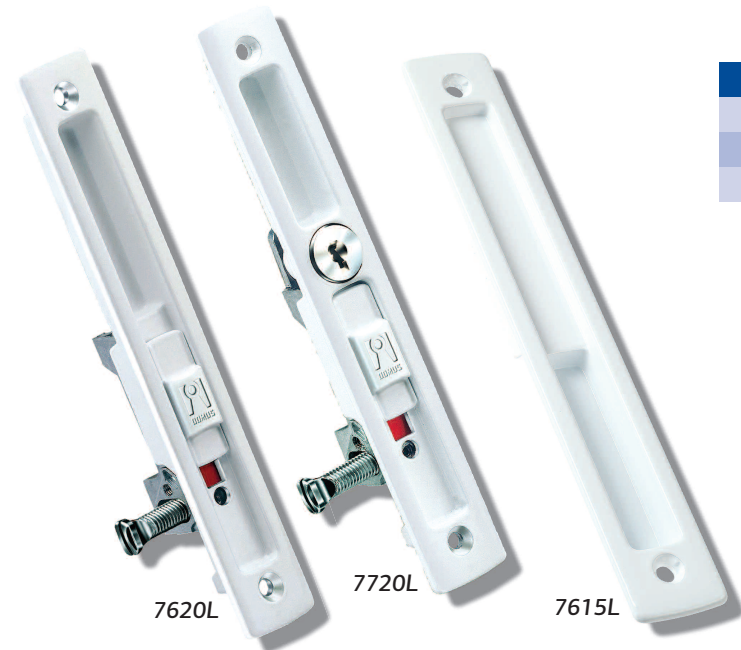

**καινοτομία
DOMUS!**

κλειδαριές συρομένων Kliklok (κλείδωμα γάντζου)

ΚΩΔΙΚΟΣ	ΠΕΡΙΓΡΑΦΗ
7610	ΚΛΙΚΛΟΚ Κλειδαριά, Λευκή, Μαύρη, Καφέ και Γκρι-Ασημί
7710	ΚΛΙΚΛΟΚ Κλειδαριά με Κύλινδρο, Λευκή, Μαύρη, Καφέ και Γκρι-Ασημί
7615	Χούφτες σετ για δίφυλλο, Λευκή, Μαύρη, Καφέ και Γκρι-Ασημί (κατάλληλες και για ΚΛΙΚΟΝ)
76108	ΚΛΙΚΛΟΚ Αντίκρουσμα Χαλύβδινο, Λευκή, Μαύρη, Καφέ και Γκρι-Ασημί
75301 LX1, MX1	Λαβή τζαμιού (για αυτοστηριζόμενη σπανιολέτα & κλειδαριά) Λευκή, Μαύρη

**δυνατότητα
κοινού κλειδιού
για όλες τις πόρτες**

κλειδαριές συρομένων Klikon (κλείδωμα βίδας)

ΚΩΔΙΚΟΣ	ΠΕΡΙΓΡΑΦΗ
7620	ΚΛΙΚΟΝ Κλειδαριά (με κит), Λευκή και Μαύρη
7720	ΚΛΙΚΟΝ Κλειδαριά με κύλινδρο (με κит), Λευκή και Μαύρη
75301 LX1, MX1	Λαβή τζαμιού (για αυτοστηριζόμενη σπανιολέτα & κλειδαριά)